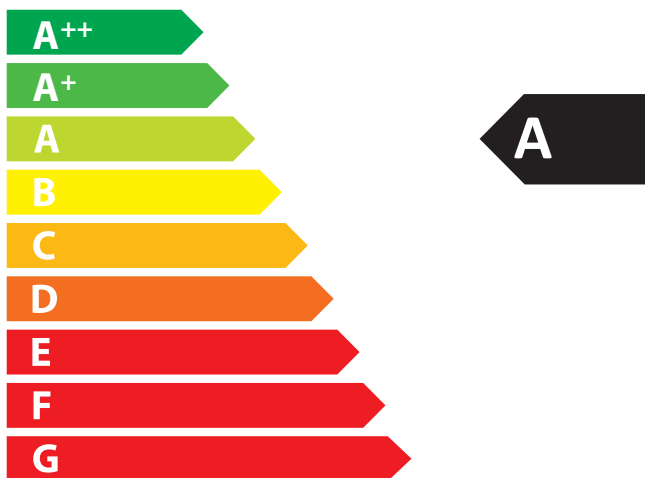

ENERG
енергия · ενεργεια

ODYSSEE

OMEGA

7,0
kW

ENERGIA · ЕНЕРГИЯ · ΕΝΕΡΓΕΙΑ · ENERGIJA · ENERGY · ENERGIE · ENERGI

2015/1186