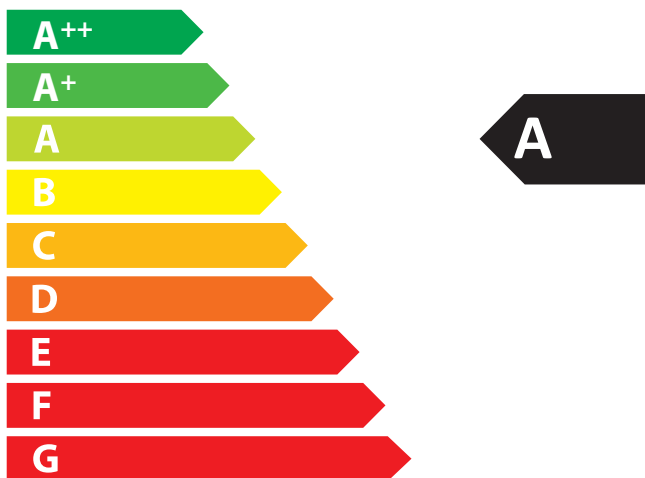

**ENERG**  
енергия · ενεργεια

ODYSSEE

EPSILON

**6,0**  
kW

ENERGIA · ЕНЕРГИЯ · ΕΝΕΡΓΕΙΑ · ENERGIJA · ENERGY · ENERGIE · ENERGI

2015/1186